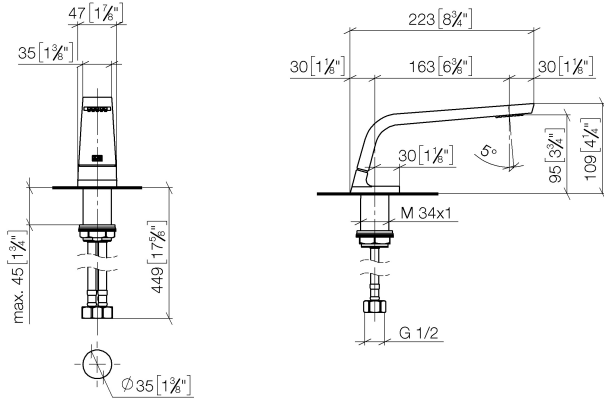

**CL.1 Bec déverseur pour lavabo, montage sur gorge sans garniture  
d'écoulement - Dark Platinum brossé**

CL.1

13 714 705

- saillie 160 mm
- bec déverseur fixe
- forme de jet rectangulaire avec 40 jets individuels
- hauteur de robinetterie 108 mm
- hauteur jusqu'au mousseur 94 mm
- diamètre de percement 35 mm
- 2x flexible de pression M 10 x 1 vissé, étanchéité contrôlée
- raccord 1/2"
- débit maxi. 4 l/min
- sans plomb
- Ce produit contribue au respect des exigences des systèmes d'évaluation des bâtiments écologiques, par exemple LEED®, BREEAM®, DGNB

	Dark Platinum brossé	13 714 705-99
	Chrome	13 714 705-00
	Platine brossé	13 714 705-06
	Dark Chrome	13 714 705-19
	Champagne brossé (Or 22cts)	13 714 705-46
	Champagne (Or 22cts)	13 714 705-47

**CL.1 Bec déverseur pour lavabo, montage sur gorge sans garniture  
d'écoulement - Dark Platinum brossé**

CL.1

13 714 705  
mm [inches]

**Diagramme de débit**

**Certificats**

GDV\_0400279. LGA\_28686. IAPMO\_N-4976. IAPMO\_8834 (1). WRAS\_1512011.  
IAPMO\_4976 (4). IAPMO\_6397.

**CL.1 Bec déverseur pour lavabo, montage sur gorge sans garniture d'écoulement - Dark Platinum brossé**

CL.1

13 714 705

Les pièces pour les autres finitions peuvent être trouvées ici : [Chrome](#)

**Liste des pièces de rechange**

N°	Article Numéro	Désignation	Fréquence de montage	Délai de livraison
1	90 11 70 002 00-99	bec déverseur	1	30
2	09 31 11 044 90	tige	1	2
3	09 16 01 016 90	anneau	1	2
4	09 23 01 034 90	limiteur de débit	1	2
5	09 14 10 130 90	joint	1	2
6	09 11 10 055 10 90	raccord	1	2
7	04 30 04 016 00 90	flexible	2	60
8	09 30 01 208 90	raccord	1	2
9	04 23 10 044 06 90	set de fixation	1	2
10	90 23 30 040 00-99	joint américain	2	30