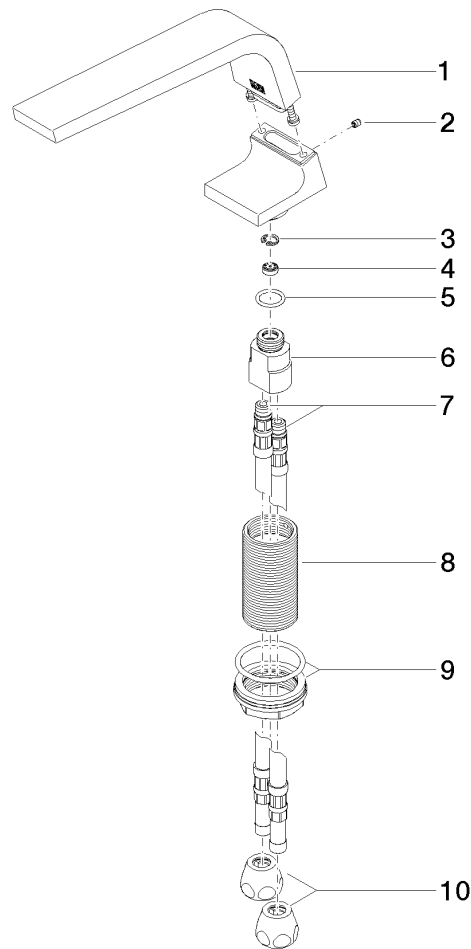

**CL.1 Bec déverseur pour lavabo, montage sur gorge sans garniture  
d'écoulement - Dark Platinum brossé**

CL.1

13 714 705

- saillie 160 mm
- bec déverseur fixe
- forme de jet rectangulaire avec 40 jets individuels
- hauteur de robinetterie 108 mm
- hauteur jusqu'au mousseur 94 mm
- diamètre de percement 35 mm
- 2x flexible de pression M 10 x 1 vissé, étanchéité contrôlée
- raccord 1/2"
- débit maxi. 4 l/min
- sans plomb
- Ce produit contribue au respect des exigences des systèmes d'évaluation des bâtiments écologiques, par exemple LEED®, BREEAM®, DGNB

	Dark Platinum brossé	13 714 705-99
	Chrome	13 714 705-00
	Platine brossé	13 714 705-06
	Dark Chrome	13 714 705-19
	Champagne brossé (Or 22cts)	13 714 705-46
	Champagne (Or 22cts)	13 714 705-47

**CL.1 Bec déverseur pour lavabo, montage sur gorge sans garniture  
d'écoulement - Dark Platinum brossé**

CL.1

13 714 705  
mm [inches]

**Diagramme de débit**

**Certificats**

GDV\_0400279. LGA\_28686. IAPMO\_N-4976. IAPMO\_8834 (1). WRAS\_1512011.  
IAPMO\_4976 (4). IAPMO\_6397.

**CL.1 Bec déverseur pour lavabo, montage sur gorge sans garniture d'écoulement - Dark Platinum brossé**

CL.1

13 714 705

Les pièces pour les autres finitions peuvent être trouvées ici : [Chrome](#)

**Liste des pièces de rechange**

N°	Article Numéro	Désignation	Fréquence de montage	Délai de livraison
1	90 11 70 002 00-99	bec déverseur	1	30
2	09 31 11 044 90	tige	1	2
3	09 16 01 016 90	anneau	1	2
4	09 23 01 034 90	limiteur de débit	1	2
5	09 14 10 130 90	joint	1	2
6	09 11 10 055 10 90	raccord	1	2
7	04 30 04 016 00 90	flexible	2	60
8	09 30 01 208 90	raccord	1	2
9	04 23 10 044 06 90	set de fixation	1	2
10	90 23 30 040 00-99	joint américain	2	30