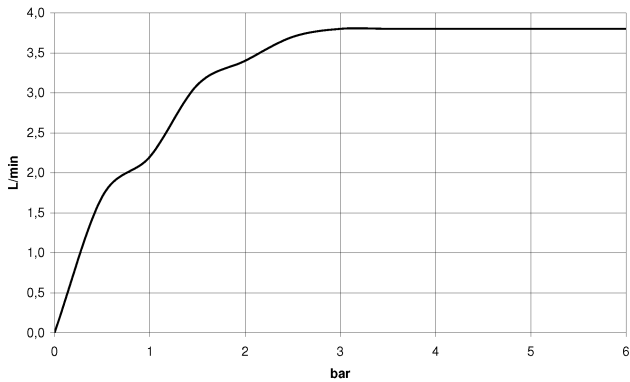

**CL.1 Bec déverseur pour lavabo, montage sur gorge sans garniture  
d'écoulement - Dark Platinum brossé**

CL.1

13 714 705

- saillie 160 mm
- bec déverseur fixe
- forme de jet rectangulaire avec 40 jets individuels
- hauteur de robinetterie 108 mm
- hauteur jusqu'au mousseur 94 mm
- diamètre de percement 35 mm
- 2x flexible de pression M 10 x 1 vissé, étanchéité contrôlée
- raccord 1/2"
- débit maxi. 4 l/min
- sans plomb
- Ce produit contribue au respect des exigences des systèmes d'évaluation des bâtiments écologiques, par exemple LEED®, BREEAM®, DGNB

	Dark Platinum brossé	13 714 705-99
	Chrome	13 714 705-00
	Platine brossé	13 714 705-06
	Dark Chrome	13 714 705-19
	Champagne brossé (Or 22cts)	13 714 705-46
	Champagne (Or 22cts)	13 714 705-47

**CL.1 Bec déverseur pour lavabo, montage sur gorge sans garniture  
d'écoulement - Dark Platinum brossé**

CL.1

13 714 705  
mm [inches]

**Diagramme de débit**

**Certificats**

GDV\_0400279. LGA\_28686. IAPMO\_N-4976. IAPMO\_8834 (1). WRAS\_1512011.  
IAPMO\_4976 (4). IAPMO\_6397.

**CL.1 Bec déverseur pour lavabo, montage sur gorge sans garniture d'écoulement - Dark Platinum brossé**